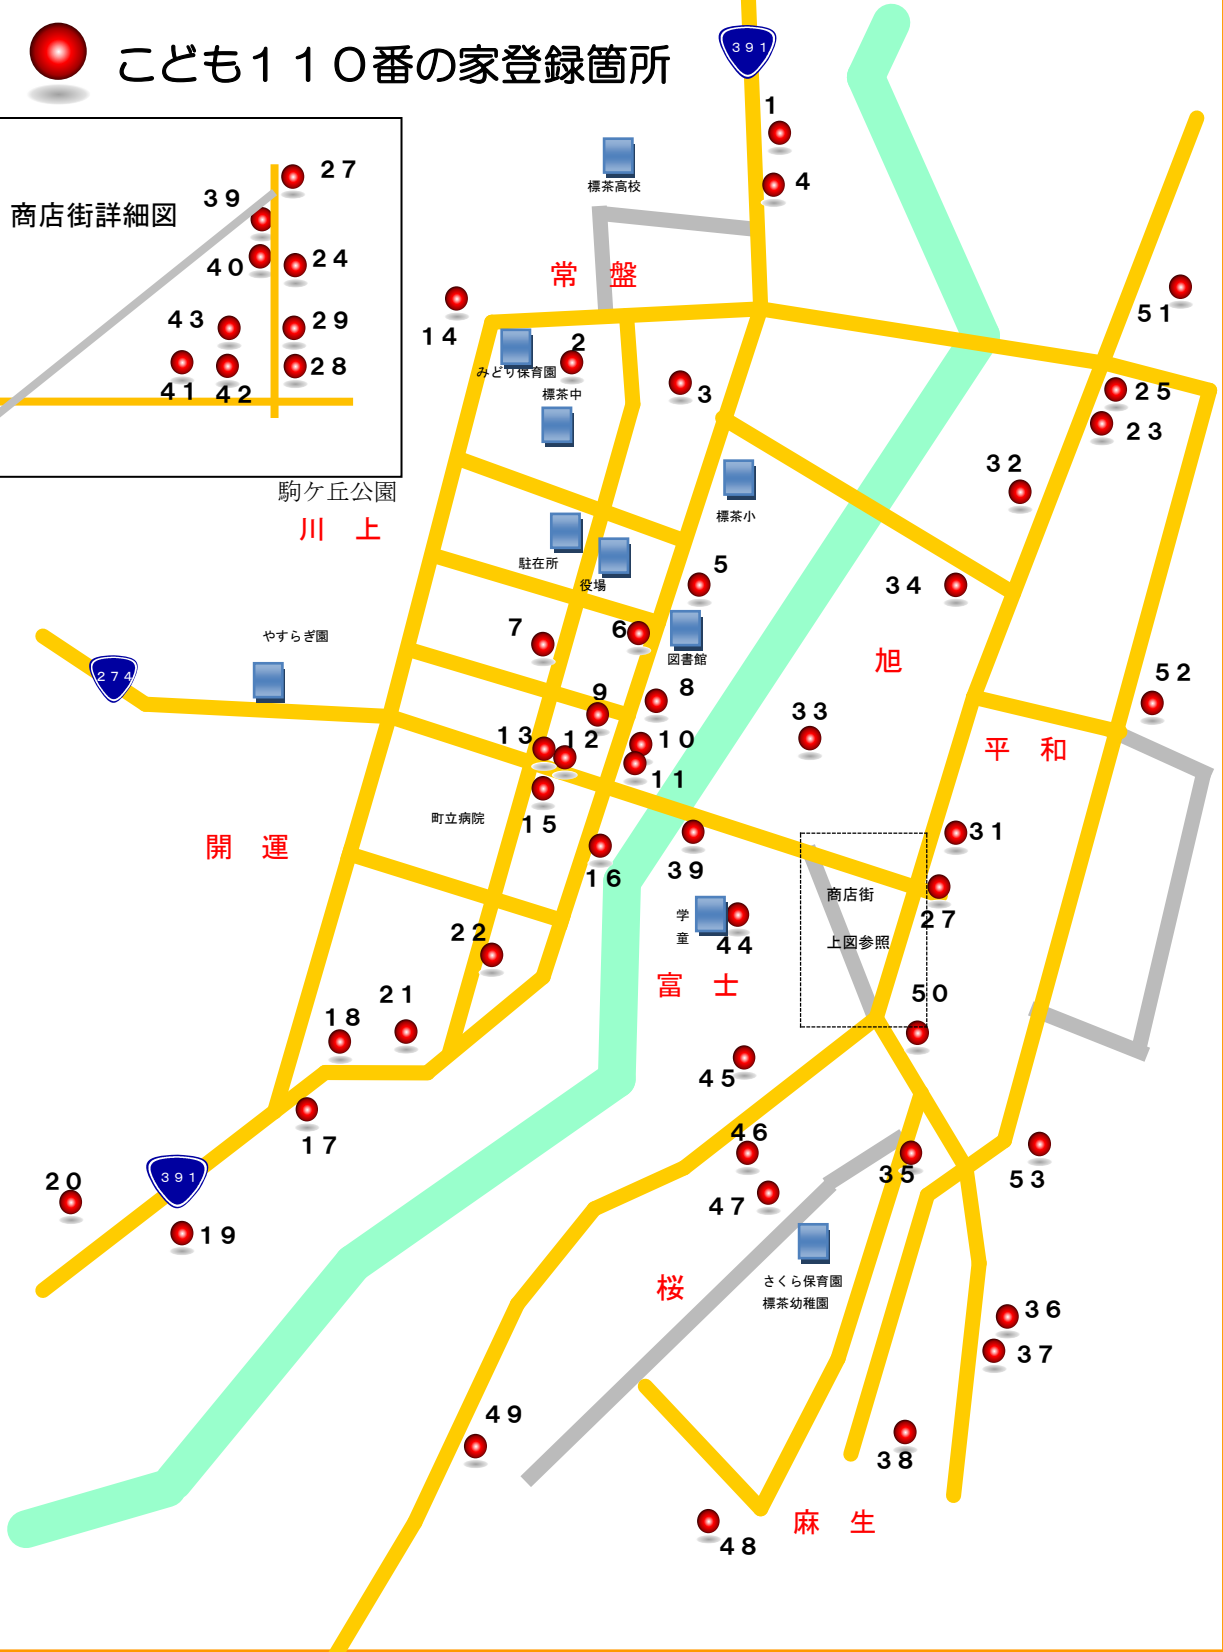

ご活用の手引き

標茶町立標茶小学校
標茶小学校 PTA

標茶小学校では、子どもたちの安全な学校生活のために「子ども110番の家」の活用を継続しています。

小学校保護者の皆様にもぜひ「子ども110番の家」のことについて知っていただき、お子様の安全な登下校や校外生活に役立てていただければと思います。また、この手引きを大切に保管していただき、必要に応じてご覧いただければと思います。

1, 「子ども110番の家」ってなに？

《これまでの経緯》

子ども110番の家とは、子どもたちの登下校、地域生活の安全のため、万が一不審者などに遭ってしまった際に、最寄りの店舗や会社、個人宅へすぐに避難し、助けを求めるための場所です。登録いただいた施設には、その際の対応や、警察への連絡などの協力依頼を行っています。標茶町青少年健全育成協議会を中心に活動が行われています。

《子ども110番の家 活用のポイント》

ご家庭でも次のご指導ください。

- 不審者などに追われたとき、助けを求めて逃げ込むことができます。
- 自分の名前や、そこにきた状況をあわてず説明しましょう。
- 自分が通る近くのどこに110番の家があるか、普段から確認しておきましょう。

2, 110番の家、どこにあるの？

「子ども110番の家」は現在標茶町市街地区の商店、会社等を中心に全53箇所の登録がされています。各箇所には上にある赤いステッカーが見えるところに貼られているのが目印です。通学路を中心に協力の依頼を行ってきました。裏面の地図を参照ください。

● こども110番の家登録箇所

今後も、標茶町青少年健全育成推進連絡協議会や地域の皆様のご協力をいただき、子どもたちの不測の事態に陥った際、110番の家を活用できればと考えます。

何か不明な点や、新しい情報などございましたら、お気軽にご連絡ください。

標茶小学校電話：485-2009 学校メールアドレス office-ele@shibecha.ed.jp

こども 110 番の家登録箇所一覧

常盤地区	
1	釧路トヨタ自動車
2	みなみな
3	孫悟空
4	東部ダイハツ

川上地区	
5	星工務店
6	文具のまつもと
7	憲徳寺
8	原商店
9	のぎき精肉店
10	かわい理容店
11	万年喜堂
12	ぼけっと
13	うじはし歯科医院
14	トレセン