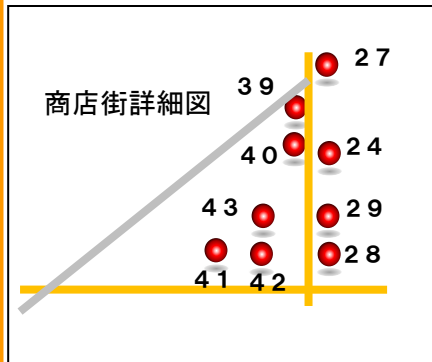

《これまでの経緯》

子ども110番の家とは、子どもたちの登下校、地域生活の安全のため、万が一不審者などに遭ってしまった際に、最寄りの店舗や会社、個人宅へすぐに避難し、助けを求めるための場所です。登録いただいた施設には、その際の対応や、警察への連絡などの協力依頼を行っています。標茶町青少年健全育成協議会を中心に活動が行われています。

《子ども110番の家 活用のポイント》

ご家庭でも次のご指導ください。

- 不審者などに追われたとき、助けを求めて逃げ込むことができます。
- 自分の名前や、そこにきた状況をあわてず説明しましょう。
- 自分が通る近くのどこに110番の家があるか、普段から確認しておきましょう。

2, 110番の家、どこにあるの？

「子ども110番の家」は現在標茶町市街地区の商店、会社等を中心に全53箇所の登録がされています。各箇所には上にある赤いステッカーが見えるところに貼られているのが目印です。通学路を中心に協力の依頼を行ってきました。裏面の地図を参照ください。

● こども110番の家登録箇所

今後も、標茶町青少年健全育成推進連絡協議会や地域の皆様のご協力をいただき、子どもたちの不測の事態に陥った際、110番の家を活用できればと考えます。