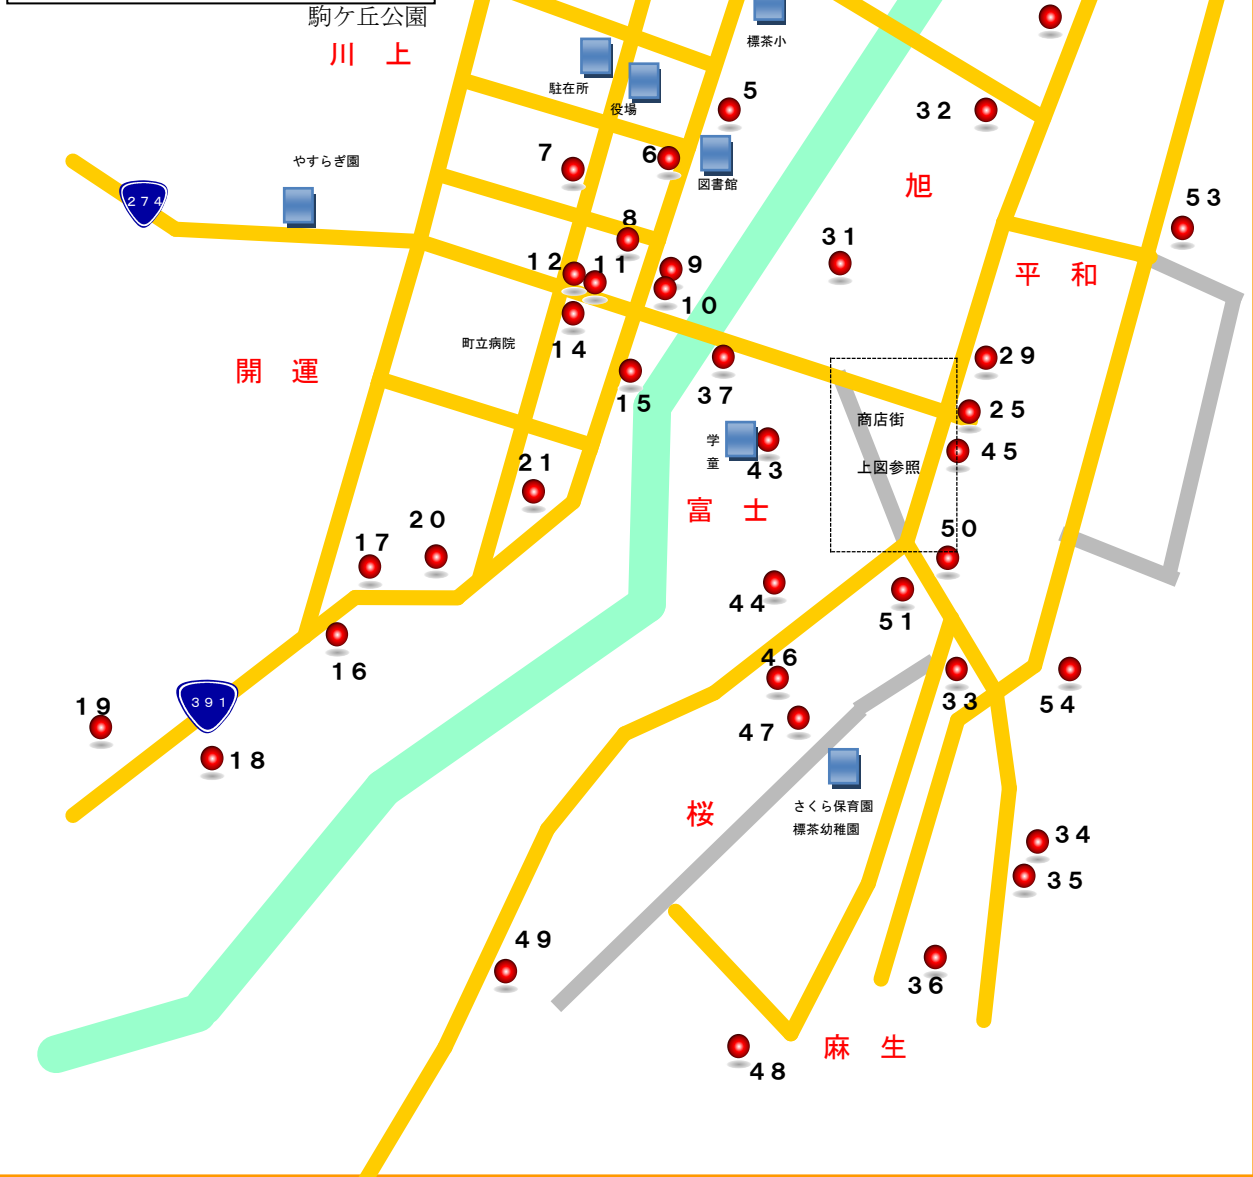

● こども110番の家登録箇所

今後も、標茶町青少年健全育成推進連絡協議会や地域の皆様のご協力をいただき、子どもたちの不測の事態に陥った際、110番の家を活用できればと考えます。

何か不明な点や、新しい情報などございましたら、お気軽にご連絡ください。

標茶小学校電話：485-2009 学校メールアドレス office-ele@shibecha.ed.jp

こども 110 番の家登録箇所一覧

常盤地区	
1	釧路トヨタ自動車
2	みなみな
3	孫悟空
4	東部ダイハツ

川上地区	
5	星工務店
6	文具のまつもと
7	憲徳寺
8	のざき精肉店
9	かわい理容店
10	万年喜堂
11	ぼけっと
12	うじはし歯科医院
13	トレセン

開運地区	
14	(有)すずき
15	釧路富士原商店
16	木下自工(株)
17	フクハラ標茶店
18	NOSAI 道東
19	標茶農協
20	セブソルボン標茶開運店
21	サツドラ標茶店

旭地区	
22	セイコーマート旭店
23	小野商店
24	ジョイフルクドウ
25	JR 標茶駅
26	キロル動物病院
27	ドレミ調剤薬局
28	北洋銀行標茶支店
29	標茶郵便局
30	標茶消防署
31	開発センター
32	標茶ハイヤー

麻生地区	
33	丈の家
34	道東ホンダ
35	栗田商店
36	太陽自動車工業

富士・桜地区	
37	白光舎クリーニング
38	石川十字堂
39	山内商店
40	すずらん電器
41	広瀬書店
42	マルコメ商事
43	児童館
44	富士温泉
45	セブソルボン標茶駅前店
46	みゆうみゆう
47	服部組
48	テレーノ気仙
49	三浦ポンプ機械店
50	だるま茶屋
51	ローソン標茶桜店

平和地区	
52	日野組
53	杵ノヤマ-標茶支店
54	荒井貨物自動車