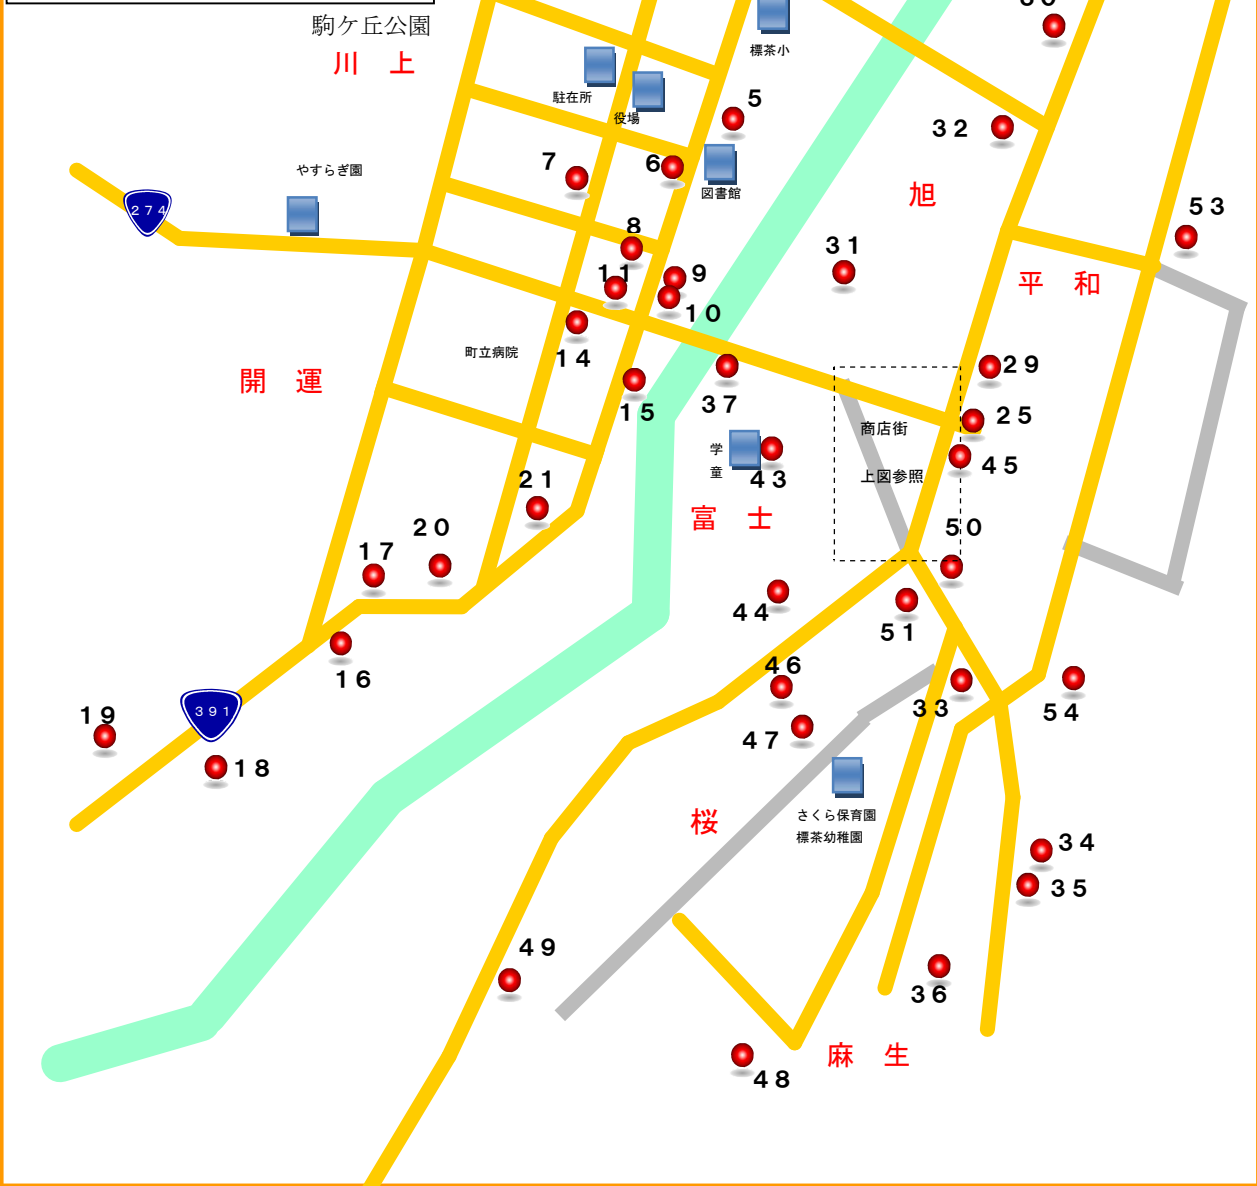

● こども110番の家登録箇所

今後も、標茶町青少年健全育成推進連絡協議会や地域の皆様のご協力をいただき、子どもたちの不測の事態に陥った際、110番の家を活用できればと考えます。

何か不明な点や、新しい情報などございましたら、お気軽にご連絡ください。

標茶小学校電話：485-2009 学校メールアドレス office-ele@shibechea.ed.jp

こども110番の家登録箇所一覧

常盤地区	
1	釧路トヨタ自動車
2	みなみな
3	孫悟空
4	東部ダイハツ

川上地区	
5	星工務店
6	文具のまつもと
7	憲徳寺
8	のざき精肉店
9	かわい理容店
10	万年喜堂
11	ぼけっと
13	トレセン

開運地区	
14	(有)すずき
15	釧路富士原商店
16	木下自工(株)
17	フクハラ標茶店
18	NOSAI 道東
19	標茶農協
20	セブソルブソ標茶開運店
21	サツドラ標茶店

旭地区	
22	セイコーマート旭店
23	小野商店
24	ジョイフルクドウ
25	JR 標茶駅
26	キロル動物病院
27	ドレミ調剤薬局
28	北洋銀行標茶支店
29	標茶郵便局
30	標茶消防署
31	開発センター
32	標茶ハイヤー

麻生地区	
33	丈の家
34	道東ホンダ
35	栗田商店
36	太陽自動車工業

富士・桜地区	
37	白光舎クリーニング
38	石川十字堂
39	山内商店
40	すずらん電器
41	広瀬書店
42	マルコメ商事
43	児童館
44	富士温泉
45	セブソルブソ標茶駅前店
46	みゆうみゆう
47	服部組
48	テレーノ気仙
49	三浦ポンプ機械店
50	だるま茶屋
51	ローソ標茶桜店

平和地区	
52	日野組
53	ヤマアグリジャパン
54	荒井貨物自動車