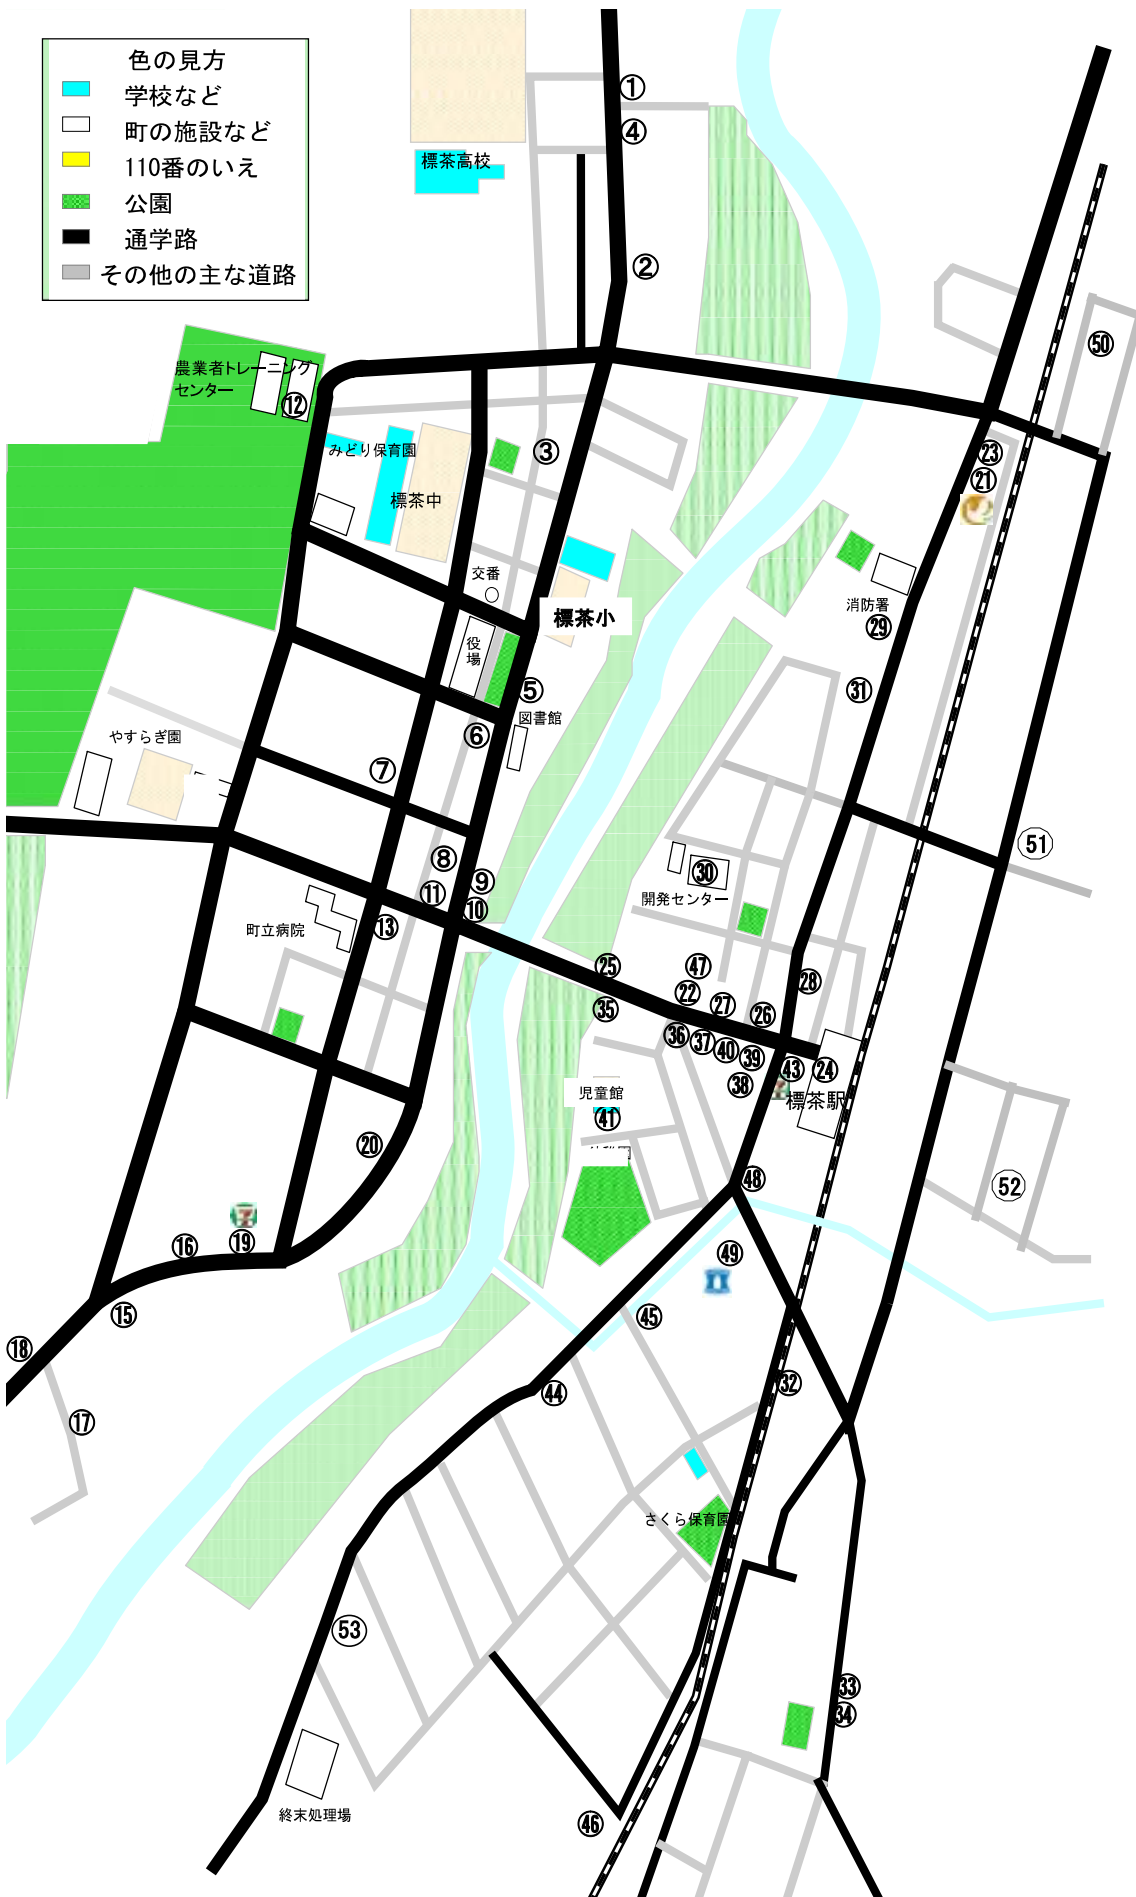

1. 「子ども110番の家」ってなに？

《これまでの経緯》

子ども110番の家とは、子どもたちの登下校、地域生活の安全のため、万が一不審者などに遭ってしまった際に、最寄りの店舗や会社、個人宅へすぐに避難し、助けを求めるための場所です。登録いただいた施設には、その際の対応や、警察への連絡などの協力依頼を行っています。標茶町青少年健全育成協議会を中心に活動が行われています。

《子ども110番の家 活用のポイント》

ご家庭でも次のご指導ください。

- 不審者などに追われたとき、助けを求めて逃げ込むことができます。
- 自分の名前や、そこにきた状況をあわてず説明しましょう。
- 自分が通る近くのどこに110番の家があるか、普段から確認しておきましょう。

2. 110番の家、どこにあるの？

「子ども110番の家」は現在標茶町市街地区の商店、会社等を中心に全54箇所の登録がされています。各箇所には上にある赤いステッカーが見えるところに貼られているのが目印です。通学路を中心に協力の依頼を行ってきました。裏面の地図を参照ください。

「標茶町子ども110番の家」位置図

色の見方

- 学校など
- 町の施設など
- 110番のいえ
- 公園
- 通学路
- その他の主な道路

番号	氏名
①	釧路トヨタ自動車(株) 標茶店
②	放課後クラブみなみな
③	孫悟空
④	東部ダイハツ株式会社
⑤	(有) 丸木星工務店
⑥	文具のまつもと
⑦	憲徳寺
⑧	(有) ノザキ・コーポレーション
⑨	河合理容所
⑩	(株) 万年喜堂
⑪	喫茶店ぼけっと
⑫	農業者トレーニングセンター
⑬	(有) すずき
⑮	木下自工株式会社
⑯	フクハラ標茶店
⑰	NOSAI道東(釧路中部事業センター)
⑱	標茶町農業協同組合
⑲	セブンイレブン標茶開運店
⑳	サッポロドラッグストア標茶店
㉑	セイコーマート標茶旭店
㉒	株式会社小野商店
㉓	ジョイフルドウ
㉔	JR標茶駅
㉕	標茶キROL動物病院
㉖	ドレミ調剤薬局
㉗	北洋銀行標茶支店
㉘	標茶郵便局
㉙	標茶消防署
㉚	標茶町開発センター
㉛	(有) 標茶ハイヤー
㉜	文の家
㉝	道東ホンダ酪農機株式会社
㉞	栗田商店
㉟	白光舎クリーニング
㊱	石川十字堂
㊲	(有) 山内商店
㊳	(有) すずらん電器
㊴	(有) 広瀬書店
㊵	マルコメ商事株式会社
㊶	標茶町児童館
㊷	富士温泉
㊸	セブンイレブン標茶駅前店
㊹	ベーカリー みゆうみゆう
㊺	(有) 服部組
㊻	ホテルテレーノ気仙
㊼	だるま茶屋
㊽	ローソン標茶桜店
㊾	(株) 日野組
㊿	ホクトヤンマー標茶支店
52	荒井貨物株式会社
53	NPO法人みなみなプレイス